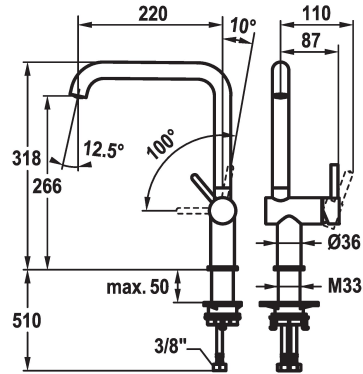

KWC BEVO E Mitigeur à levier - Cuisine

Modell-Linie: BEVO E | 10.531.012.700FL
Robinetteries | Robinets à monocommande

KWC-No.

125346
acier inoxydable, A 220, raccords flexibles

125347
industrial black, A 220, raccords flexibles

Code couleur

acier inoxydable

industrial black

NEW

- * KWC cartouche S 25
- avec technique à disques céramique
- réglage de débit et de température continu
- * Raccords flexibles 3/8"
- * QuickInstallation - Fixation à l'aide de raccords filetés avec vis de blocage
- Perçage utile ø35 mm

Données techniques

Douche: Débit

6.4 l/min (3 bar)

Raccord

tuyaux de raccordement flexibles

goulot

orientable

Commande

commande latérale

Code couleur

acier inoxydable

Type d'installation

montage vertical

Type de robinet

Hebelmischer

Dimension de la hauteur