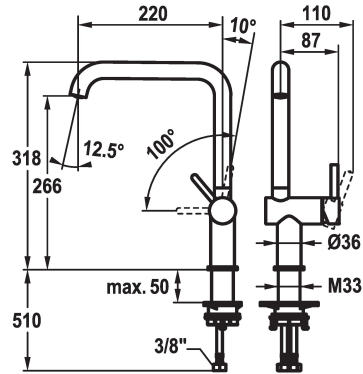

KWC BEVO E Mitigeur à levier - Cuisine

Modell-Linie: BEVO E | 10.531.012.700FL
Robinetteries | Robinets à monocommande

KWC-No.

125346
acier inoxydable, A 220, raccordements flexibles

125347
industrial black, A 220, raccordements flexibles

Code couleur

acier inoxydable

industrial black

NEW

- * KWC cartouche S 25
- avec technique à disques céramique
- réglage de débit et de température continu
- * Raccordements flexibles 3/8"
- * QuickInstallation - Fixation à l'aide de raccords filetés avec vis de blocage
- Perçage utile ø35 mm

Données techniques

Douche: Débit

6.4 l/min (3 bar)

Raccord

tuyaux de raccordement flexibles

goulot

orientable

Commande

commande latérale

Code couleur

acier inoxydable

Type d'installation

montage vertical

Type de robinet

Hebelmischer

Dimension de la hauteur