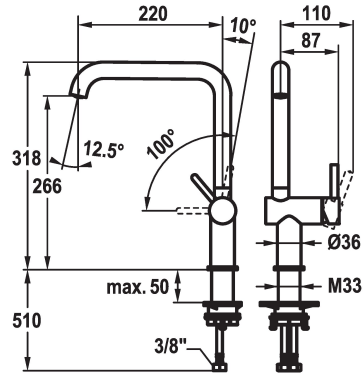

## KWC BEVO E Monomando

Modell-Linie: BEVO E | 10.531.012.700FL  
Griferías de lavabo | Grifo para lavabo

### KWC-No.

**125346**  
stainless steel, A 220, flexible connection hoses

**125347**  
industrial black, A 220, flexible connection hoses

- \* Monomando
- \* Posicionamiento de palanca sólo a la derecha  
- seguridad para los niños: posición de agua fría hacia delante (mando a la derecha)
- \* TouchProtect - el cuerpo del grifo no se calienta
- \* Caño orientable 150°
- Neoperl® Caché® laminar
- \* OptimalSpace - áreas de lavabo y de trabajo con dimensiones

### Código de color

acero

industrial black

- generosas
- \* KWC cartucho S 25  
- con tecnología de discos cerámicos  
- caudal y temperatura regulables
- \* Tubos conexión flexibles 3/8"
- \* QuickInstallation - Fijación mediante conexión roscada con tornillos de fijación
- \* Medida orificios ø35 mm

Dimensión de la altura

Grupo de ruido

Proyección A

Etiqueta energética

Dimensión de la altura

Material

6.4 l/min (3 bar)

tubos de conexión flexibles