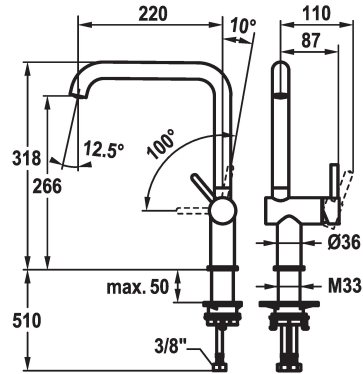

KWC BEVO E

Hebelmischer - Küche

Modell-Linie: BEVO E | 10.531.012.700FL
Armaturen | Manuelle Armaturen

KWC-Nr.

125346
edelstahl, A 220, flexible Anschlusschläuche

125347
industrial black, A 220, flexible Anschlusschläuche

Farbcode

Edelstahl

industrial black

NEW

- * Hebelmischer
- * Positionierung des Hebels nur rechts möglich
- Sicherheit für Kinder: Kaltwasser bei Hebelposition vorne
- * TouchProtect - Schutz vor Verbrennungen durch Zweischalenprinzip
- * Schwenkauslauf 150°
- Neoperl® Caché® laminar
- * OptimalSpace - grosszügiger Wasch- / Arbeitsbereich

- * KWC Steuerpatrone S 25
- mit Keramikscheibentechnik
- Auslaufmenge und Temperatur stufenlos einstellbar
- * Flexible Anschlusschläuche 3/8"
- * QuickInstallation - Befestigung mit Gewindestutzen M33 x 1,5 mit Feststellschrauben
- * Tischbohrung ø35 mm

Technische Daten

Bräuse: Auslaufmenge
Anschluss
Auslauf
Bedienung
Farbcode
Installationsart
Armaturtyp
Mass Höhe
Armaturengeräuschgruppe
Ausladung A
Energie Etikette
Mass-Wasseraustritt
Material

6.4 l/min (3 bar)
Flexible Anschlusschläuche
schwenkbar
seitenbedient
Edelstahl
Standmontage
Hebelmischer
318
I
A 220
A
266
rostfreier Stahl