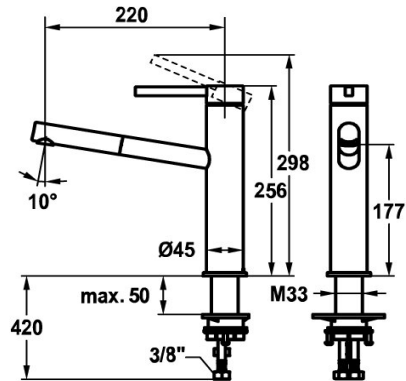

## KWC BEVO E Eengreepsmengkraan

Modell-Linie: BEVO E | 10.531.112.700FL  
Kranen | Eengreepkranen

- \* KWC patroon M 35 S
  - met keramische-schijventechniek
  - debiet en temperatuur traploos instelbaar
- \* Flexibele aansluitslangen 3/8"
- \* QuickInstallation - Bevestiging met draadfitting met borgschroeven
- \* Tafelboring ø35 mm

### Technical Data

Vaatdouche: Doorstroomhoeveelheid

5.4 l/min (3 bar)

schroefverbindingen

flexibele aansluitslangen

Uitloop

draaibaar

Bediening

A

Afmetingen wateruitlaat

177

Materiaal

Roestvrij staal