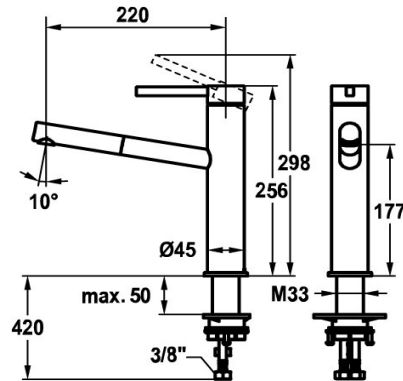

KWC BEVO E

Miscelatore a leva - Cucina

Modell-Linie: BEVO E | 10.531.112.700FL

Rubinerterie per bagni | Rubinerterie monocomando

KWC-No.

125344

acciaio inox, A 220, tubi flessibili di collegamento

125590

- * EasyLock - ritorno automatico nella posizione iniziale
- * KWC cartuccia M 35 S
- con tecnica a dischi in ceramica
- regolazione continua della portata e della temperatura
- * Tubi flessibili di collegamento da 3/8"
- * QuickInstallation - Fissaggio tramite raccordo filettato con viti di arresto
- * Foratura ø35 mm

Dati tecnici

Doccia: Portata

5,4 l/min (3 bar)

Raccordo

tubi di collegamento flessibili

Bocca

orientabile

Operazione

A

Dimensioni uscita acqua

177

Materiale

Acciaio inox

teamNumber

725687.52

Pezzi di ricambio