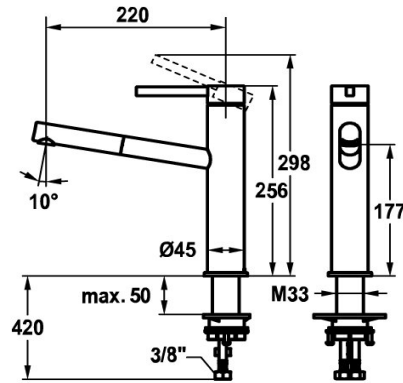

KWC BEVO E Mitigeur à levier - Cuisine

Modell-Linie: BEVO E | 10.531.112.700FL
Robinetteries | Robinets à monocommande

KWC-No.

125344
acier inoxydable, A 220, raccords flexibles

125590
industrial black, A 220, raccords flexibles

- * EasyLock - rétractation aisée de la douchette extractible
- * KWC cartouche M 35 S
- avec technique à disques céramique
- réglage de débit et de température continu
- * Raccords flexibles 3/8"
- * QuickInstallation - Fixation à l'aide de raccords filetés avec vis de blocage
- Perçage utile ø35 mm

Données techniques

Douchette: Débit
Raccord
goulot
Commande
Douchette de cuisine
Code couleur
Type d'installation
Type de robinet
Dimension de la hauteur
Groupe de bruit pour la robinetterie
Projection A
Label énergétique
Dimension de la sortie d'eau
Matière
teamNumber

5,4 l/min (3 bar)
tuyaux de raccordement flexibles
orientable
commande par le haut
Bec extractible
acier inoxydable
montage vertical
Hebelmischer
256
I
A220
A
177
Acier inoxydable
725687.52

Pièces de rechange