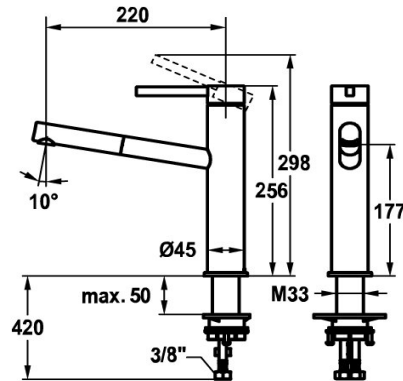

KWC BEVO E Mitigeur à levier - Cuisine

Modell-Linie: BEVO E | 10.531.112.700FL
Robinetteries | Robinets à monocommande

KWC-No.

125344
acier inoxydable, A 220, raccords flexibles

125590
industrial black, A 220, raccords flexibles

- * EasyLock - rétractation aisée de la douchette extractible
- * KWC cartouche M 35 S
- avec technique à disques céramique
- réglage de débit et de température continu
- * Raccords flexibles 3/8"
- * QuickInstallation - Fixation à l'aide de raccords filetés avec vis de blocage
- Perçage utile ø35 mm

Données techniques

Douchette: Débit

5,4 l/min (3 bar)

Raccord

tuyaux de raccordement flexibles

goulot

orientable

Commande

Hebelmischer

Dimension de la hauteur

256

Groupe de bruit pour la robinetterie

I

Projection A

A220

Label énergétique