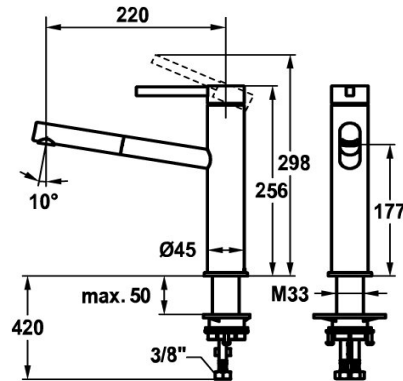

KWC BEVO E

Hebelmischer - Küche

Modell-Linie: BEVO E | 10.531.112.700FL
Armaturen | Manuelle Armaturen

KWC-Nr.

125344
edelstahl, A 220, flexible Anschlusschläuche

125590
industrial black, A 220, flexible Anschlusschläuche

- * KWC Steuerpatrone M 35 S
- mit Keramikscheibentechnik
- Auslaufmenge und Temperatur stufenlos einstellbar
- * Flexible Anschlusschläuche 3/8"
- * QuickInstallation - Befestigung mit Gewindestutzen M33 x 1,5 mit Feststellschrauben
- * Tischbohrung ø35 mm

Technische Daten

Brause: Auslaufmenge

5,4 l/min (3 bar)

Anschluss

Flexible Anschlusschläuche

Auslauf

schwenkbar

Bedienung

Hebelmischer

Mass Höhe

256

Armaturengeräuschgruppe

I

Ausladung A

A 220

Energie Etiketle