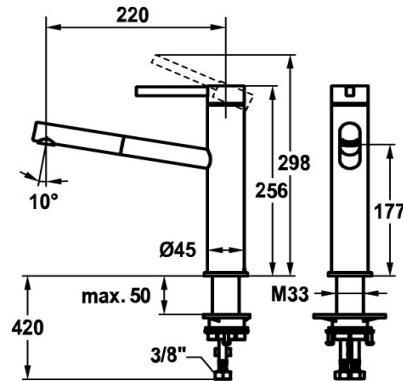

## KWC BEVO E

Hebelmischer - Küche

Modell-Linie: BEVO E | 10.531.112.700FL  
Armaturen | Manuelle Armaturen

- \* KWC Steuerpatrone M 35 S
- mit Keramikscheibentechnik
- Auslaufmenge und Temperatur stufenlos einstellbar
- \* Flexible Anschlusschläuche 3/8"
- \* QuickInstallation - Befestigung mit Gewindestutzen M33 x 1,5 mit Feststellschrauben
- \* Tisch
- bohrung ø35 mm

### Technische Daten

Brause: Auslaufmenge

5,4 l/min (3 bar)

Anschluss

Flexible Anschlusschläuche

Auslauf

schwenkbar

Bedienung

Hebelmischer

Mass Höhe

256

Armaturengeräuschgruppe

I

Ausladung A

A 220

Energie Etikette