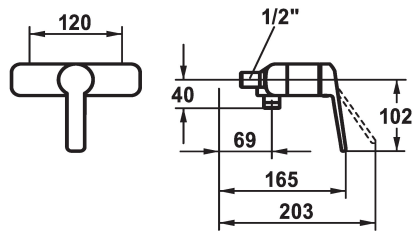

KWC DOMO 6.0 Eengreepsmengkraan

Modell-Linie: DOMO 6.0 | 21.662.050.0000G
Douches | Handdouches

KWC-No.

124600

124601

125342

* Eengreepsmengkraan
* Beveiligd tegen terugstroming
* KWC patroon M 35 OP

doucheset

mit_Brause_Schlauch

zonder douche en slang

zonder douche en slang

- met keramische-schijventechniek
- debiet en temperatuur traploos instelbaar
- temperatuurbegrenzing

Technical Data

Vaatdouche uitloop: doorstroomhoeveelheid

chromeline

Installation_type

Wandmontage

Faucet_typ

Hebelmischer

Hoogteafmeting

30

Vaatdouche uitloop: geluidsklasse

I

EnergyLabelCH

C

Connection measure

120

Materiaal

Messing