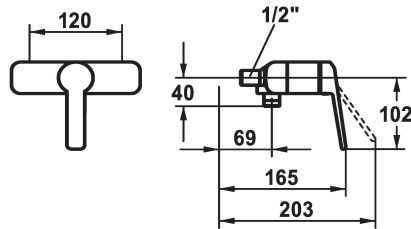

## KWC DOMO 6.0 Eengreepsmengkraan

Modell-Linie: **DOMO 6.0** | 21.662.050.0000G  
Douches | Handdouches

Hoogteafmeting

Vaatdouche uitloop: geluidsklasse

Energielabel

Connection measure

Materiaal

12 l/min (3bar)

ohne\_Raccords

zonder douche en slang