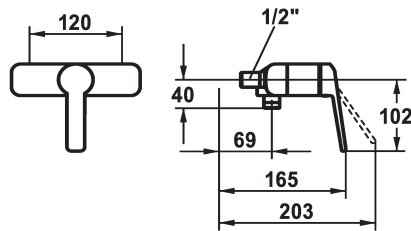

## KWC DOMO 6.0 Miscelatore a leva - Doccia

Modell-Linie: DOMO 6.0 | 21.662.050.0000G  
Rubinetterie per doccia | Rubinetterie monocomando per doccia

### KWC-No.

**124600**  
chromeline, AD 120, con doccia e flessibile

**124601**  
chromeline, AD 120, senza doccia e flessibile

**125342**  
chromeline, AD 120, senza raccordi, senza doccia e flessibile

\* Miscelatore a leva  
\* Con sicurezza antiriflusso  
\* KWC cartuccia M 35 OP

### Dati tecnici

Uscita doccia: Portata

12 l/min (3bar)

Raccordo

senza raccordi

set doccia

senza doccia, tubo

Operazione