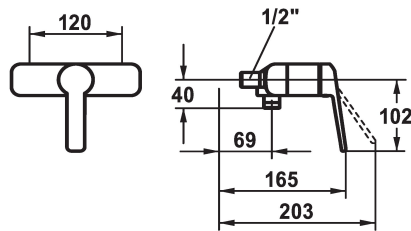

KWC DOMO 6.0 Mitigeur à levier - Douche

Modell-Linie: **DOMO 6.0** | 21.662.050.0000G
Douches | Douches manuelles

KWC-No.

124600
chromeline, AD 120, avec douchette et flexible

124601
chromeline, AD 120, sans douchette et flexible

125342
chromeline, AD 120, sans raccords, sans douchette et flexible

garniture de douche

avec douchette, flexible

sans douchette, flexible

sans douchette, flexible

* Mitigeur à levier
* Anti-refoulement intégré
* KWC cartouche M 35 OP

- avec technique à disques céramique
- réglage de débit et de température continu
- limitation de température

Données techniques

Sortie de douchette: Débit
Raccord
garniture de douche
Commande
Code couleur
Type d'installation
Type de robinet
Dimension de la hauteur
Sortie de douchette: Groupe de bruit pour la robinetterie
Label énergétique
Connexion mesure
Matière

12 l/min (3bar)

sans raccords

sans douchette, flexible

commande frontale

chromeline

Montage mural

Hebelmischer

30