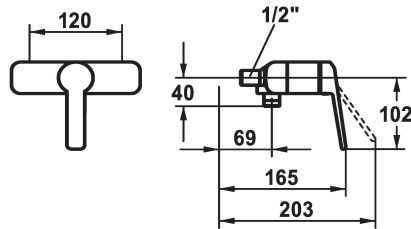

## KWC DOMO 6.0 Mitigeur à levier - Douche

Modell-Linie: **DOMO 6.0** | 21.662.050.0000G  
Douches | Douches manuelles

### KWC-No.

**124600**  
chromeline, AD 120, avec douchette et flexible

**124601**  
chromeline, AD 120, sans douchette et flexible

**125342**  
chromeline, AD 120, sans raccords, sans douchette et flexible

### garniture de douche

avec douchette, flexible

sans douchette, flexible

sans douchette, flexible

\* Mitigeur à levier  
\* Anti-refoulement intégré  
\* KWC cartouche M 35 OP

- avec technique à disques céramique  
- réglage de débit et de température continu  
- limitation de température

### Données techniques

Sortie de douchette: Débit
Raccord
garniture de douche
Commande
Code couleur
Type d'installation
Type de robinet
Dimension de la hauteur
Sortie de douchette: Groupe de bruit pour la robinetterie
Label énergétique
Connexion mesure
Matière