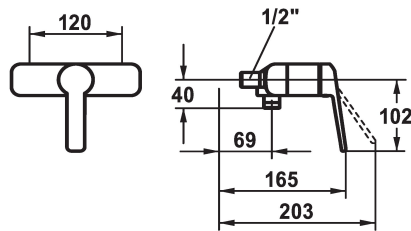

## KWC DOMO 6.0 Mitigeur à levier - Douche

Modell-Linie: **DOMO 6.0** | 21.662.050.000G  
Douches | Douches manuelles

### KWC-No.

**124600**  
chromeline, AD 120, avec douchette et flexible

**124601**  
chromeline, AD 120, sans douchette et flexible

**125342**  
chromeline, AD 120, sans raccords, sans douchette et flexible

### Données techniques

Sortie de douchette: Débit

12 l/min (3bar)

Raccord

sans raccords

garniture de douche

sans douchette, flexible

Commande

30

Sortie de douchette: Groupe de bruit pour la robinetterie

I

Label énergétique

C

Connection mesure

120

Matière