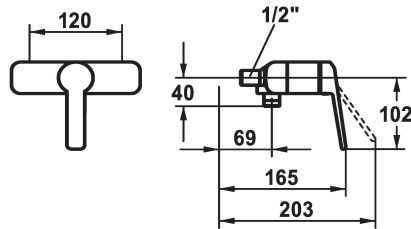

KWC DOMO 6.0 Mitigeur à levier - Douche

Modell-Linie: **DOMO 6.0** | 21.662.050.0000G
Douches | Douches manuelles

KWC-No.

124600
chromeline, AD 120, avec douchette et flexible

124601
chromeline, AD 120, sans douchette et flexible

125342
chromeline, AD 120, sans raccords, sans douchette et flexible

garniture de douche

avec douchette, flexible

sans douchette, flexible

sans douchette, flexible

* Mitigeur à levier
* Anti-refoulement intégré
* KWC cartouche M 35 OP

- avec technique à disques céramique
- réglage de débit et de température continu
- limitation de température

Données techniques

Sortie de douchette: Débit
Raccord
garniture de douche
Commande
Code couleur
Type d'installation
Type de robinet
Dimension de la hauteur
Sortie de douchette: Groupe de bruit pour la robinetterie
Label énergétique
Connection mesure
Matière
teamNumber
sanitasTroeschNumber

12 l/min (3bar)
sans raccords
sans douchette, flexible
commande frontale
chromeline
Montage mural
Hebelmischer
30
I
C
120
Laiton
0
6111 224.501

Pièces de rechange

KWC DOMO 6.0 Mitigeur à levier - Douche