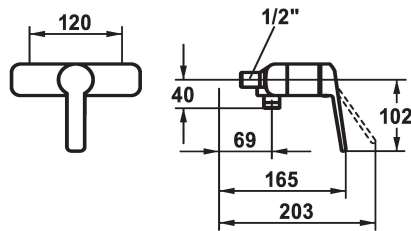

## KWC DOMO 6.0 Hebelmischer - Dusche

Modell-Linie: **DOMO 6.0** | 21.662.050.0000G  
Duscharmaturen | Konventionelle Dusche

### KWC-Nr.

**124600**  
chromeline, AD 120, mit Brause und Schlauch

**124601**  
chromeline, AD 120, ohne Brause und Schlauch

**125342**  
chromeline, AD 120, ohne Wandanschlüsse, ohne Brause und Schlauch