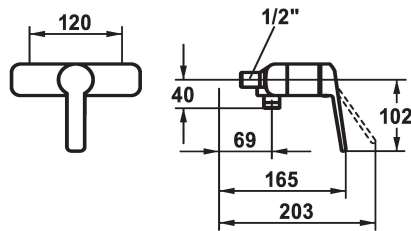

KWC DOMO 6.0 Hebelmischer - Dusche

Modell-Linie: **DOMO 6.0** | 21.662.050.0000G
Duscharmaturen | Konventionelle Dusche

KWC-Nr.

124600
chromeline, AD 120, mit Brause und Schlauch

124601
chromeline, AD 120, ohne Brause und Schlauch

125342
chromeline, AD 120, ohne Wandanschlüsse, ohne Brause und Schlauch

* Hebelmischer
* Eigensicher gegen Rückfließen
* KWC Steuerpatrone M 35 OP

Brausegarnitur

mit Brause, Schlauch

ohne Brause, Schlauch

Armaturtyp

Hebelmischer

Mass Höhe

30

Brausenabgang: Armaturengeräuschgruppe

I

Energie Etiketle

C

Anschluss Mass

120°

Material

Messing

teamNumber

0

sanitasTroeschNumber

6111 224.501