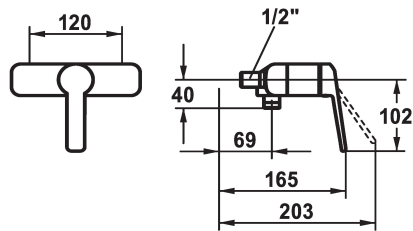

KWC DOMO 6.0 Hebelmischer - Dusche

Modell-Linie: **DOMO 6.0** | 21.662.050.0000G
Duscharmaturen | Konventionelle Dusche

KWC-Nr.

124600
chromeline, AD 120, mit Brause und Schlauch

124601
chromeline, AD 120, ohne Brause und Schlauch

125342
chromeline, AD 120, ohne Wandanschlüsse, ohne Brause und Schlauch

* Hebelmischer
* Eigensicher gegen Rückfließen
* KWC Steuerpatrone M 35 OP

Brausegarnitur

mit Brause, Schlauch

ohne Brause, Schlauch

Installationsart

Armaturtyp

Mass Höhe

Brausenabgang: Armaturengeräuschgruppe

Energie Etikette

Anschluss Mass

Material

12 l/min (3bar)

C

120°

Messing

Ersatzteile

KWC DOMO 6.0 Hebelmischer - Dusche

Modell-Linie: **DOMO 6.0** | 21.662.050.0000G
Duscharmaturen | Konventionelle Dusche

Steuerpatrone M 35 OP

538331
Z.537.710
