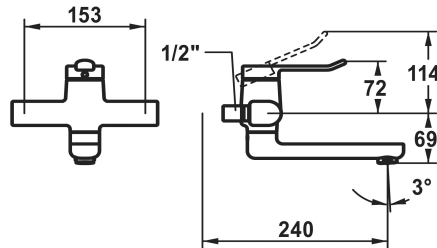

### KWC-No.

**125216**  
chromeline, AD 153, A 190

**125338**  
chromeline, AD 153, A 190, senza raccordi

**125217**  
chromeline, AD 153, A 240

**125339**  
chromeline, AD 153, A 240, senza raccordi

### Proiezione A

A190

A190

A240

A240

- \* Miscelatore a leva
- \* EcoProtect - risparmio idrico
- \* Bocca orientabile 90°
- se necessario, fissabile con vite
- Neoperl® Perlator® laminar

- \* OptimalSpace - ampia zona di lavoro e di lavaggio
- \* KWC cartuccia di sicurezza M 35 OP
- con tecnica a dischi in ceramica
- Regolazione continua della temperatura

### Dati tecnici

Portata	5,8 l/min (3 bar)
Raccordo	OHNE_RACCORDS
Bocca	SCHWENKBAR
Operazione	TOPBEDIENT
Codice colore	chromeline
Tipo di installazione	WANDMONTAGE
Tipo di rubinetto	HEBELMISCHER
Classe di rumorosità	I
Proiezione A	A240
Etichetta energetica (CH)	A
Connection measure	153
Materiale	Ottone
teamNumber	725887.502
sanitasTroeschNumber	6114 191.501