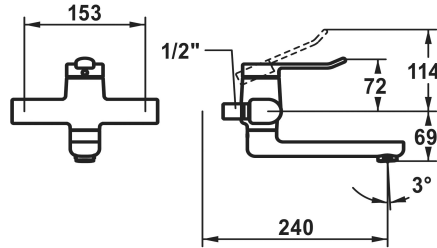

KWC VITA 2.0 Mitigeur à levier - lavabo

Modell-Linie: VITA 2.0 | 11.512.093.000OR
Robinetteries | Robinets à monocommande

KWC-No.

125216 chromeline, AD 153, A 190
125338 chromeline, AD 153, A 190, sans raccords mural
125217 chromeline, AD 153, A 240
125339 chromeline, AD 153, A 240, sans raccords mural

Projection A

A190
A190
A240
A240

- * Mitigeur à levier
- * EcoProtect - économiseur d'eau
- * Bec orientable 90°
- peut être fixé par vis en cas de besoin
- Neoperl® Perlator® jet laminaire

- * OptimalSpace - un espace de lavage ou de travail généreux
- * KWC cartouche de sécurité M 35 OP
- avec technique à disques céramique
- Réglage de température continu

Données techniques

Débit	5,8 l/min (3 bar)
Raccord	OHNE_RACCORDS
goulot	SCHWENKBAR
Commande	TOPBEDIENT
Code couleur	chromeline
Type d'installation	WANDMONTAGE
Type de robinet	HEBELMISCHER
Groupe de bruit pour la robinetterie	I
Projection A	A240
Label énergétique (CH)	A
Connexion mesure	153
Matière	Laiton
teamNumber	725887.502
sanitasTroeschNumber	6114 191.501