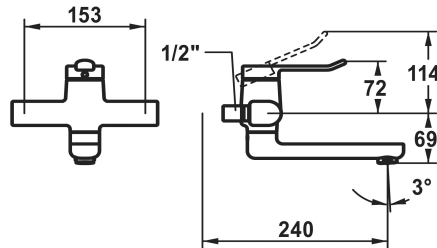

KWC VITA 2.0 Hebelmischer - Waschtisch

Modell-Linie: VITA 2.0 | 11.512.093.000OR
Armaturen | Manuelle Armaturen

KWC-Nr.

125216
chromeline, AD 153, A 190

125338
chromeline, AD 153, A 190, ohne Wandanschlüsse

125217
chromeline, AD 153, A 240

125339
chromeline, AD 153, A 240, ohne Wandanschlüsse

Ausladung A

A 190

A 190

A 240

A 240

- * Hebelmischer
- * EcoProtect - Wasserspareinrichtung
- * Schwenkauslauf 90°
- bei Bedarf mit Schraube fixierbar
- Neoperl® Perlator® laminar

- * OptimalSpace - großzügiger Wasch- / Arbeitsbereich
- * KWC Sicherheits-Steuerpatrone M 35 OP
- mit Keramikscheibentechnik
- Temperatur stufenlos einstellbar

Technische Daten

Auslaufmenge	5,8 l/min (3 bar)
Anschluss	ohne Raccords
Auslauf	schwenkbar
Bedienung	topbedient
Farbcode	chromeline
Installationsart	Wandmontage
Armaturtyp	Hebelmischer
Armaturengeräuschgruppe	I
Ausladung A	A 240
Energieetikette (CH)	A
Anschluss Mass	153
Material	Messing
teamNumber	725887.502
sanitasTroschNumber	6114 191.501