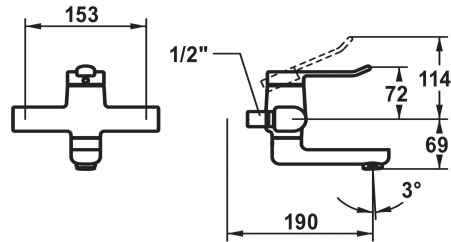

KWC VITA 2.0 Miscelatore a leva - lavabo

Modell-Linie: VITA 2.0 | 11.512.092.000OR
Rubinetterie per bagni | Rubinetterie monocomando

KWC-No.

125216
chromeline, AD 153, A 190

125338
chromeline, AD 153, A 190, senza raccordi

125217
chromeline, AD 153, A 240

125339
chromeline, AD 153, A 240, senza raccordi

Proiezione A

A190

A190

A240

A240

- * Miscelatore a leva
- * EcoProtect - risparmio idrico
- * Bocca orientabile 90°
- se necessario, fissabile con vite
- Neoperl® Perlator® laminar

- * OptimalSpace - ampia zona di lavoro e di lavaggio
- * KWC cartuccia di sicurezza M 35 OP
- con tecnica a dischi in ceramica
- Regolazione continua della temperatura

Dati tecnici

Portata	5,8 l/min (3 bar)
Raccordo	OHNE_RACCORDS
Bocca	SCHWENKBAR
Operazione	TOPBEDIENT
Codice colore	chromeline
Tipo di installazione	WANDMONTAGE
Tipo di rubinetto	HEBELMISCHER
Classe di rumorosità	I
Proiezione A	A190
Etichetta energetica (CH)	A
Connection measure	153
Materiale	Ottone
teamNumber	725885.502
sanitasTroeschNumber	6114 190.501