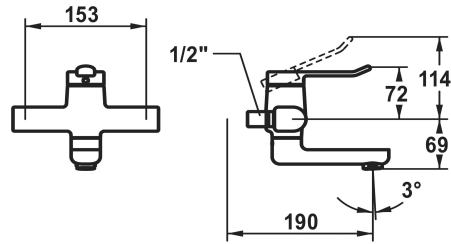

KWC VITA 2.0 Mitigeur à levier - lavabo

Modell-Linie: VITA 2.0 | 11.512.092.000OR
Robinetteries | Robinets à monocommande

KWC-No.

125216 chromeline, AD 153, A 190
125338 chromeline, AD 153, A 190, sans raccords mural
125217 chromeline, AD 153, A 240
125339 chromeline, AD 153, A 240, sans raccords mural

Projection A

A190
A190
A240
A240

- * Mitigeur à levier
- * EcoProtect - économiseur d'eau
- * Bec orientable 90°
- peut être fixé par vis en cas de besoin
- Neoperl® Perlator® jet laminaire

- * OptimalSpace - un espace de lavage ou de travail généreux
- * KWC cartouche de sécurité M 35 OP
- avec technique à disques céramique
- Réglage de température continu

Données techniques

Débit	5,8 l/min (3 bar)
Raccord	OHNE_RACCORDS
goulot	SCHWENKBAR
Commande	TOPBEDIENT
Code couleur	chromeline
Type d'installation	WANDMONTAGE
Type de robinet	HEBELMISCHER
Groupe de bruit pour la robinetterie	I
Projection A	A190
Label énergétique (CH)	A
Connexion mesure	153
Matière	Laiton
teamNumber	725885.502
sanitasTroeschNumber	6114 190.501