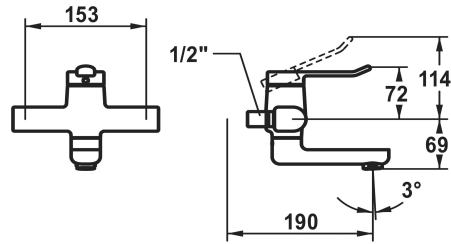

KWC VITA 2.0 Hebelmischer - Waschtisch

Modell-Linie: VITA 2.0 | 11.512.092.000OR
Armaturen | Manuelle Armaturen

KWC-Nr.

125216
chromeline, AD 153, A 190

125338
chromeline, AD 153, A 190, ohne Wandanschlüsse

125217
chromeline, AD 153, A 240

125339
chromeline, AD 153, A 240, ohne Wandanschlüsse

Ausladung A

A 190

A 190

A 240

A 240

- * Hebelmischer
- * EcoProtect - Wasserspareinrichtung
- * Schwenkauslauf 90°
- bei Bedarf mit Schraube fixierbar
- Neoperl® Perlator® laminar

- * OptimalSpace - großzügiger Wasch- / Arbeitsbereich
- * KWC Sicherheits-Steuerpatrone M 35 OP
- mit Keramikscheibentechnik
- Temperatur stufenlos einstellbar

Technische Daten

Auslaufmenge	5,8 l/min (3 bar)
Anschluss	ohne Raccords
Auslauf	schwenkbar
Bedienung	topbedient
Farbcode	chromeline
Installationsart	Wandmontage
Armatortyp	Hebelmischer
Armaturengeräuschgruppe	I
Ausladung A	A 190
Energieetikette (CH)	A
Anschluss Mass	153
Material	Messing
teamNumber	725885.502
sanitasTroschNumber	6114 190.501