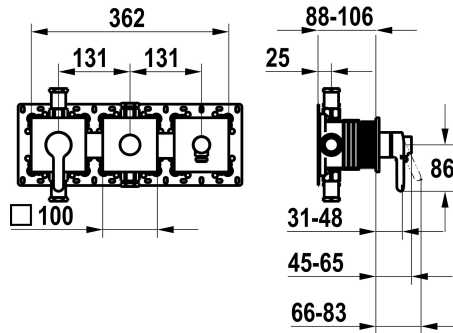

## KWC WAMAS 2.0

Fertigmontageset, mit Sicherungseinrichtung DIN EN 1717 - Hebelmischer - Wanne

Modell-Linie: WAMAS 2.0 | 20.474.550.000

Duscharmaturen | Wannenmischer

### KWC-Nr.

**125337**

chromeline, Fertigmontageset, mit Sicherungseinrichtung DIN EN 1717

\* Fertigmontageset mit Funktionseinheit KWC HOMEBOX

\* Abgang

- bei integriertem Schlauchanschluss  
- oben oder unten für den zweiten Verbraucher mit Umsteller CHOICE ohne automatische Rückstellung

\* KWC Steuerpatrone M 35-S HF

- mit Keramikscheibentechnik  
- Auslaufmenge und Temperatur stufenlos einstellbar

\* Lieferumfang:

- Hebelmischer-Einheit  
- Umsteller-Einheit  
- Schlauchanschluss-Einheit  
- Schraubenlose Befestigung der Abdeckplatte

### Technische Daten

Durchflussmenge	19.2 l/min (3bar)
Brausenabgang: Auslaufmenge	15.2 l/min (3bar)
Durchmesser	362 x 100
Bedienung	frontbedient
Farbcode	chromeline
Installationsart	Wandmontage
Armaturtyp	Hebelmischer
Armaturengeräuschgruppe	II
Unterputz	FM-Set, mit SI DIN EN 1717
Brausenabgang: Armaturengeräuschgruppe	I
Energie Etikette	C
Material	Messing
teamNumber	725725.502
sanitasTroeschNumber	6111 374.501