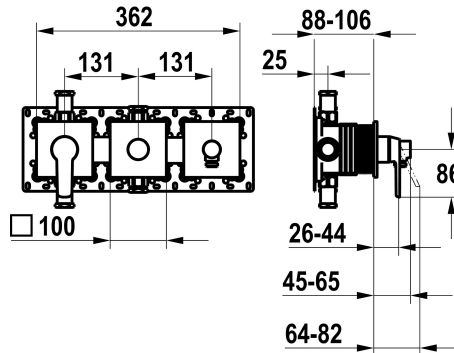

## KWC MONTA

Afmontageset, met bescherming DIN EN 1717 - Eengreepsmengkraan - Badkuip

Modell-Linie: MONTA | 20.414.550.000

Douches | Badkranen

### KWC-No.

**125336**

chromeline, afmontageset, met bescherming DIN EN 1717

\* Afbouwdeel met decorset met functie-eenheid KWC HOMEBOX

\* Uitloop

- met geïntegreerde slangaansluiting

- boven of onder voor de tweede verbruiker met CHOICE omstel zonder automatische reset

\* KWC patroon M 35-S HF

- met keramische-schijventechniek

- debiet en temperatuur traploos instelbaar

\* Levering:

- Eengreepsmengkraan

- Omstelunit

- Slangaansluiting

- Schroefloze bevestiging van de afdekplaat

### Technical Data

Doorstroomhoeveelheid

19.2 l/min (3bar)

Vaatdouche uitloop: doorstroomhoeveelheid

15.2 l/min (3bar)

Diameter

362x100

Handling