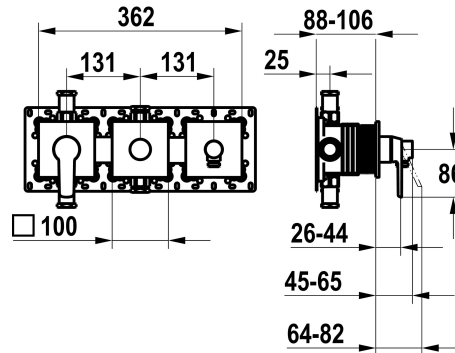

KWC MONTA

Set de montage complet, avec dispositif de sécurité DIN EN 1717 - mitigeur à levier - Baignoire

Modell-Linie: MONTA | 20.414.550.000
Douches | Robinetteries de baignoire

KWC-No.

125336

chromeline, set de montage complet, avec dispositif de sécurité DIN EN 1717

* Kit de finition avec unité fonctionnelle KWC HOMEBOX

* Sortie

- avec raccord de tuyau intégré
- en haut ou en bas pour le deuxième consommateur avec inverseur CHOICE sans réarmement automatique

* KWC cartouche M 35-S HF

19.2 l/min (3bar)
15.2 l/min (3bar)
362x100
commande frontale
chromeline
Montage mural
Hebelmischer
II
Kit de finition, avec DIN EN 1717
I
C
Laiton

Pièces de rechange

KWC MONTA

Set de montage complet, avec dispositif de sécurité DIN EN 1717 - mitigeur à levier - Baignoire