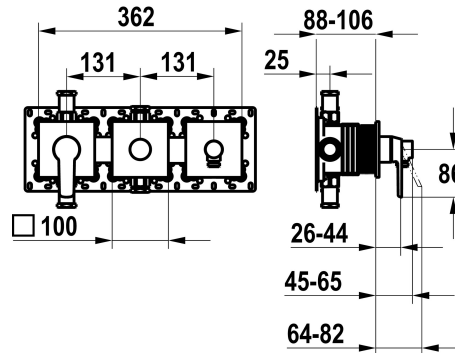

## KWC MONTA

Set de montage complet, avec dispositif de sécurité DIN EN 1717 - mitigeur à levier - Baignoire

Modell-Linie: MONTA | 20.414.550.000

Douches | Robinetteries de baignoire

### KWC-No.

**125336**

chromeline, set de montage complet, avec dispositif de sécurité DIN EN 1717

\* Kit de finition avec unité fonctionnelle KWC HOMEBOX

\* Sortie

- avec raccord de tuyau intégré  
- en haut ou en bas pour le deuxième consommateur avec inverseur CHOICE sans réarmement automatique

\* KWC cartouche M 35-S HF

- avec technique à disques céramique  
- réglage de débit et de température continu

\* Livraison:

- Unité de mélange à levier  
- Unité d'inversion  
- Unité de raccordement de tuyau  
- Set de fixation du cache sans vis