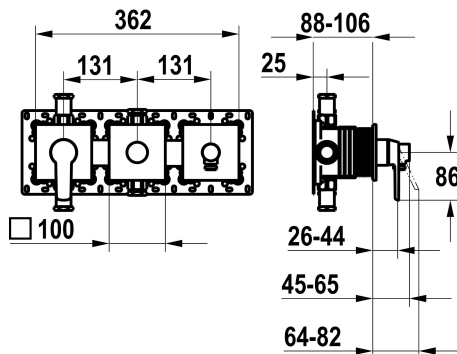

KWC MONTA

Set de montage complet, avec dispositif de sécurité DIN EN 1717 - mitigeur à levier - Baignoire

Modell-Linie: MONTA | 20.414.550.000
Douches | Robinetteries de baignoire

KWC-No.

125336

chromeline, set de montage complet, avec dispositif de sécurité DIN EN 1717

* Kit de finition avec unité fonctionnelle KWC HOMEBOX

* Sortie

- avec raccord de tuyau intégré
- en haut ou en bas pour le deuxième consommateur avec inverseur CHOICE sans réarmement automatique

* KWC cartouche M 35-S HF

19.2 l/min (3bar)
15.2 l/min (3bar)
362x100
commande frontale
chromeline
Montage mural
Hebelmischer
II
Kit de finition, avec DIN EN 1717
I
C
Laiton
725722.502
6111 372.501

Pièces de rechange

KWC MONTA

Set de montage complet, avec dispositif de sécurité DIN EN 1717 - mitigeur à levier - Baignoire