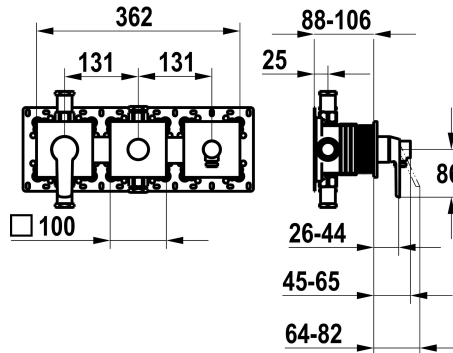

KWC MONTA

Set de montage complet, avec dispositif de sécurité DIN EN 1717 - mitigeur à levier - Baignoire

Modell-Linie: MONTA | 20.414.550.000
Douches | Robinetteries de baignoire

KWC-No.

125336

chromeline, set de montage complet, avec dispositif de sécurité DIN EN 1717

* Kit de finition avec unité fonctionnelle KWC HOMEBOX

* Sortie

- avec raccord de tuyau intégré
- en haut ou en bas pour le deuxième consommateur avec inverseur CHOICE sans réarmement automatique

* KWC cartouche M 35-S HF

19.2 l/min (3bar)
15.2 l/min (3bar)
362x100
commande frontale
chromeline
Montage mural
Hebelmischer
II
Kit de finition, avec DIN EN 1717
I
C
Laiton

Pièces de rechange

KWC MONTA

Set de montage complet, avec dispositif de sécurité DIN EN 1717 - mitigeur à levier - Baignoire