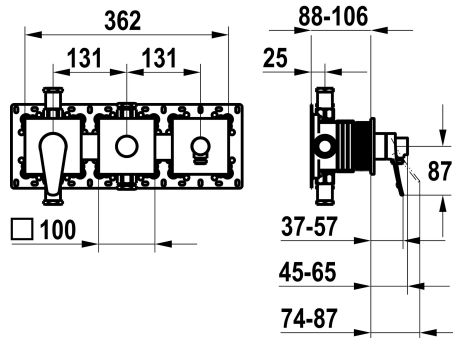

KWC ACTIVO

Afmontageset, met bescherming DIN EN 1717 - Eengreepsmengkraan - Badkuip

Modell-Linie: ACTIVO | 20.404.550.000

Douches | Badkranen

KWC-No.

125335

chromeline, afmontageset, met bescherming DIN EN 1717

* Afbouwdeel met decorset met functie-eenheid KWC HOMEBOX

* Uitloop

- met geïntegreerde slang aansluiting

- boven of onder voor de tweede verbruiker met CHOICE omstel zonder automatische reset

* KWC patroon M 35-S HF

- Inbouwunit KWC HOMEBOX Thermostatische / hendelmenger

2 consumenten 39.006.261.931

NEW

Technical Data

Doorstroomhoeveelheid

19.2 l/min (3bar)

Vaatdouche uitloop: doorstroomhoeveelheid

15.3 l/min (3bar)

Diameter

362x100

Handling

frontaal bediend

Kleurcode

chromeline

Installation_type

Wandmontage