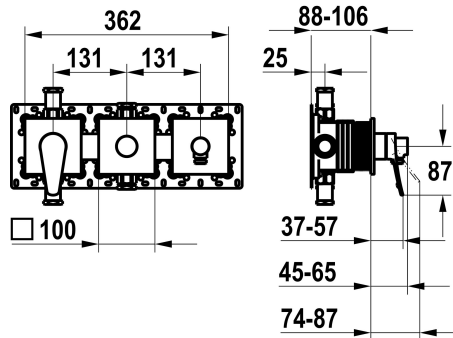

KWC ACTIVO

Afmontageset, met bescherming DIN EN 1717 - Eengreepsmengkraan - Badkuip

Modell-Linie: ACTIVO | 20.404.550.000

Douches | Badkranen

KWC-No.

125335

chromeline, afmontageset, met bescherming DIN EN 1717

* Afbouwdeel met decorset met functie-eenheid KWC HOMEBOX

* Uitloop

- met geïntegreerde slang aansluiting

- boven of onder voor de tweede verbruiker met CHOICE omstel zonder automatische reset

* KWC patroon M 35-S HF

- Inbouwunit KWC HOMEBOX Thermostatische / hendelmenger

2 consumenten 39.006.261.931

NEW

Technical Data

Doorstroomhoeveelheid

19.2 l/min (3bar)

Vaatdouches uitloop: doorstroomhoeveelheid

15.3 l/min (3bar)

Diameter

362x100

Bediening

frontaal bediend

Kleurcode

chromeline

Type installatie

Wandmontage