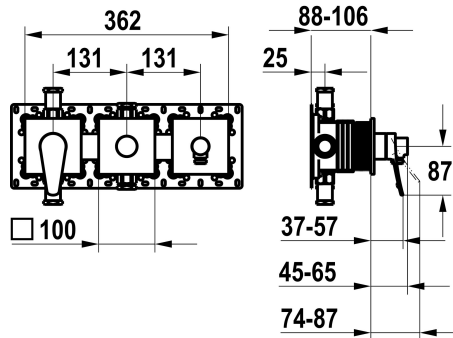

KWC ACTIVO

Set pronto da installare, con dispositivo di sicurezza DIN EN 1717 – miscelatore a leva – vasca

Modell-Linie: ACTIVO | 20.404.550.000

Rubinerterie per doccia | Rubinerterie per vasca da bagno

KWC-No.

125335

chromeline, set pronto da installare, con dispositivo di sicurezza DIN EN 1717

- * Set di montaggio con unità funzionale KWC HOMEBOX
- * Scarico
 - con attacco per tubo flessibile integrato
 - sopra o sotto per la seconda utenza con deviatore CHOICE senza riarmo automatico
- * KWC cartuccia M 35-S HF
 - con tecnica a dischi in ceramica
 - regolazione continua della portata e della temperatura

NEW

Dati tecnici

Portata	19.2 l/min (3bar)
Uscita doccia: Portata	15.3 l/min (3bar)
Diametro	362x100
Operazione	azionamento frontale
Codice colore	chromeline
Tipo di installazione	Installazione a parete
Tipo di rubinetto	Hebelmischer
Classe di rumorosità	II
Unità per incasso	Set di montaggio, con DIN EN 1717
Uscita doccia: Classe di rumorosità	I
Etichetta energetica	C
Materiale	Ottone

Portata	19.2 l/min (3bar)
Uscita doccia: Portata	15.3 l/min (3bar)
Diametro	362x100
Operazione	azionamento frontale
Codice colore	chromeline
Tipo di installazione	Installazione a parete
Tipo di rubinetto	Hebelmischer
Classe di rumorosità	II
Unità per incasso	Set di montaggio, con DIN EN 1717
Uscita doccia: Classe di rumorosità	I
Etichetta energetica	C
Materiale	Ottone