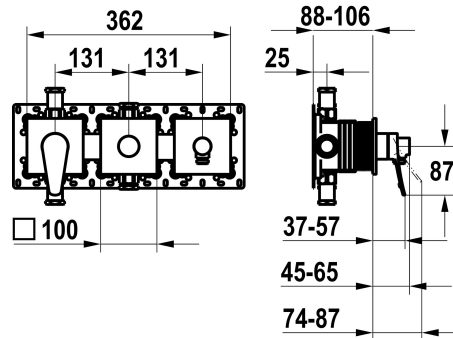

KWC ACTIVO

Conjunto de montaje final, con dispositivo de seguridad DIN EN 1717 - Monomando - Bañera

Modell-Linie: ACTIVO | 20.404.550.000

Duchas | Grifos de bañera

KWC-No.

125335

chromeline, conjunto de montaje final, con dispositivo de seguridad DIN EN 1717

- * Embellecedor con unidad funcional KWC HOMEBOX
- * Salida
 - con conexión de manguera integrada
 - arriba o abajo para el segundo consumidor con desviador CHOICE sin rearme automático
- * KWC cartucho M 35-S HF
 - con tecnología de discos cerámicos
 - caudal y temperatura regulables

- * Volumen de entrega:
 - Mezclador de palanca
 - Unidad desviadora
 - Unidad de conexión de manguera
 - Fijación sin tornillos
- * Pedir por separado:
 - Unidad empotrable KWC HOMEBOX Mezclador termostático/ de palanca 2 consumidores 39.006.261.931

19.2 l/min (3bar)
15.3 l/min (3bar)
362x100
accionamiento frontal
chromeline
Montaje a pared
Hebelmischer
II
Embellecedor, con DIN EN 1717
I
C
Latón

Piezas de recambio

KWC ACTIVO

Conjunto de montaje final, con dispositivo de seguridad DIN EN 1717 - Monomando - Bañera