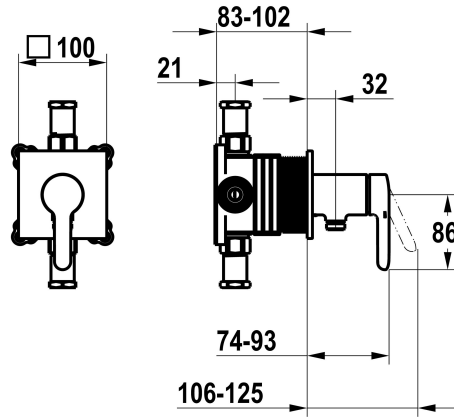

KWC WAMAS 2.0

Set de montage complet, avec dispositif de sécurité DIN EN 1717 - mitigeur à levier - Douche

Modell-Linie: WAMAS 2.0 | 21.474.550.000
Douches | Douches manuelles

KWC-No.

125334

chromeline, set de montage complet, avec dispositif de sécurité DIN EN 1717

NEW

- * Kit de finition avec unité fonctionnelle KWC HOMEBOX
- * Sortie
 - avec raccord de tuyau intégré
- * KWC cartouche M 35-S HF
 - avec technique à disques céramique
 - réglage de débit et de température continu

- * Livraison:
 - Unité de mélange à levier - avec raccord de tuyau intégré
 - Set de fixation du cache sans vis
- * À commander séparément:
 - Unité de base KWC HOMEBOX Mélangeur à levier 1 consommateur 39.006.251.931

Données techniques

Débit	16 l/min (3 bar)
Sortie de douche: Débit	16 l/min (3 bar)
Diamètre	100x100
Commande	commande frontale
Code couleur	chromeline
Type d'installation	Montage mural
Type de robinet	Hebelmischer
Groupe de bruit pour la robinetterie	I
Unité de base	Kit de finition, avec DIN EN 1717
Label énergétique	C
Matière	Laiton
teamNumber	725724.502
sanitasTroeschNumber	6111 375.501