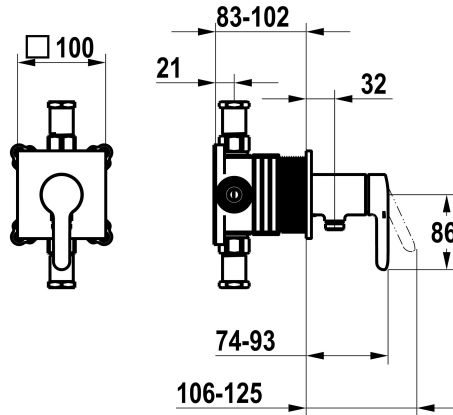

KWC WAMAS 2.0

Fertigmontageset, mit Sicherungseinrichtung DIN EN 1717 - Hebelmischer - Dusche

Modell-Linie: WAMAS 2.0 | 21.474.550.000
Duscharmaturen | Konventionelle Dusche

KWC-Nr.

125334

chromeline, Fertigmontageset, mit Sicherungseinrichtung DIN EN 1717

- * Fertigmontageset mit Funktionseinheit KWC HOMEBOX
- * Abgang
 - bei integriertem Schlauchanschluss
- * KWC Steuerpatrone M 35-S HF
 - mit Keramikscheibentechnik
 - Auslaufmenge und Temperatur stufenlos einstellbar

- * Lieferumfang:
 - Hebelmischer-Einheit mit integriertem Schlauchanschluss
 - Schraubenlose Befestigung der Abdeckplatte
- * Separat bestellen:
 - Unterputz-Einheit KWC HOMEBOX Hebelmischer 1 Verbraucher 39.006.251.931

Technische Daten

Durchflussmenge
Brausenabgang: Auslaufmenge
Durchmesser
Bedienung
Farbcode
Installationsart
Armaturtyp
Armaturengeräuschgruppe
Unterputz
Energie Etikette
Material

16 l/min (3 bar)
16 l/min (3 bar)
100 x 100
frontbedient
chromeline
Wandmontage
Hebelmischer
I
FM-Set, mit SI DIN EN 1717
C
Messing