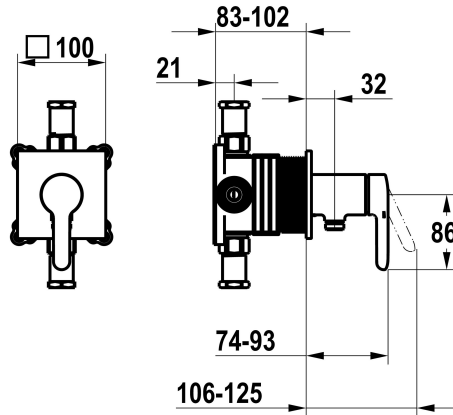

KWC WAMAS 2.0

Fertigmontageset, mit Sicherungseinrichtung DIN EN 1717 - Hebelmischer - Dusche

Modell-Linie: WAMAS 2.0 | 21.474.550.000
Duscharmaturen | Konventionelle Dusche

KWC-Nr.

125334

chromeline, Fertigmontageset, mit Sicherungseinrichtung DIN EN 1717

- * Fertigmontageset mit Funktionseinheit KWC HOMEBOX
- * Abgang
 - bei integriertem Schlauchanschluss
- * KWC Steuerpatrone M 35-S HF
 - mit Keramikscheibentechnik
 - Auslaufmenge und Temperatur stufenlos einstellbar

- * Lieferumfang:
 - Hebelmischer-Einheit mit integriertem Schlauchanschluss
 - Schraubenlose Befestigung der Abdeckplatte
- * Separat bestellen:
 - Unterputz-Einheit KWC HOMEBOX Hebelmischer 1 Verbraucher 39.006.251.931

Technische Daten

Durchflussmenge	16 l/min (3 bar)
Brausenabgang: Auslaufmenge	16 l/min (3 bar)
Durchmesser	100 x 100
Bedienung	frontbedient
Farbcode	chromeline
Installationsart	Wandmontage
Armaturtyp	Hebelmischer
Armaturengeräuschgruppe	I
Unterputz	FM-Set, mit SI DIN EN 1717
Energie Etikette	C
Material	Messing
teamNumber	725724.502
sanitasTroeschNumber	6111 375.501