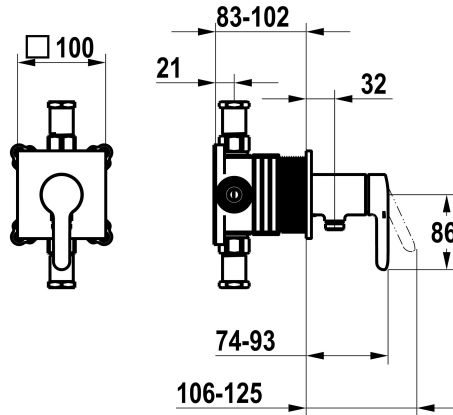

## KWC WAMAS 2.0

Fertigmontageset, mit Sicherungseinrichtung DIN EN 1717 - Hebelmischer - Dusche

Modell-Linie: WAMAS 2.0 | 21.474.550.000  
Duscharmaturen | Konventionelle Dusche

### KWC-Nr.

**125334**

chromeline, Fertigmontageset, mit Sicherungseinrichtung DIN EN 1717

- \* Fertigmontageset mit Funktionseinheit KWC HOMEBOX
- \* Abgang
  - bei integriertem Schlauchanschluss
- \* KWC Steuerpatrone M 35-S HF
  - mit Keramikscheibentechnik
  - Auslaufmenge und Temperatur stufenlos einstellbar

- \* Lieferumfang:
  - Hebelmischer-Einheit mit integriertem Schlauchanschluss
  - Schraubenlose Befestigung der Abdeckplatte
- \* Separat bestellen:
  - Unterputz-Einheit KWC HOMEBOX Hebelmischer 1 Verbraucher 39.006.251.931

### Technische Daten

Durchflussmenge	16 l/min (3 bar)
Brausenabgang: Auslaufmenge	16 l/min (3 bar)
Durchmesser	100 x 100
Bedienung	frontbedient
Farbcode	chromeline
Installationsart	Wandmontage
Armaturtyp	Hebelmischer
Armaturengeräuschgruppe	I
Unterputz	FM-Set, mit SI DIN EN 1717
Energie Etikette	C
Material	Messing