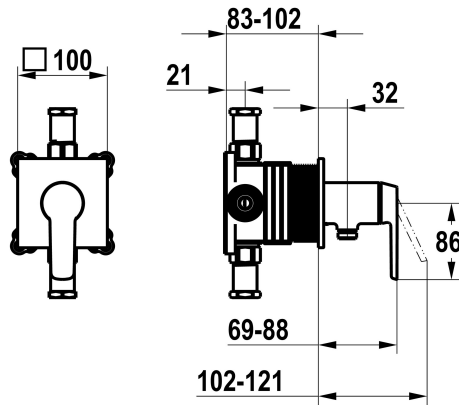

## KWC MONTA

Set pronto da installare, con dispositivo di sicurezza DIN EN 1717 – miscelatore a leva – doccia

**Modell-Linie: MONTA | 21.414.550.000**

Rubinerterie per doccia | Rubinerterie monocomando per doccia

### KWC-No.

**125333**

chromeline, set pronto da installare, con dispositivo di sicurezza DIN EN 1717

- \* Set di montaggio con unità funzionale KWC HOMEBOX
- \* Scarico
- con attacco per tubo flessibile integrato
- \* KWC cartuccia M 35-S HF
- con tecnica a dischi in ceramica
- regolazione continua della portata e della temperatura

- \* Incluso nella fornitura:
- Miscelatore a leva - con attacco per tubo flessibile integrato
- Piastra di copertura senza vite di fassaggio
- \* Ordinare separatamente:
- Unità sottomuro KWC HOMEBOX Miscelatore a leva 1 Utenza 39.006.251.931

### Dati tecnici

Portata	16 l/min (3 bar)
Diametro	100x100
Operazione	azionamento frontale
Codice colore	chromeline
Tipo di installazione	Installazione a parete
Tipo di rubinetto	Hebelmischer
Classe di rumorosità	I
Unità per incasso	Set di montaggio, con DIN EN 1717
Etichetta energetica	C
Materiale	Ottone