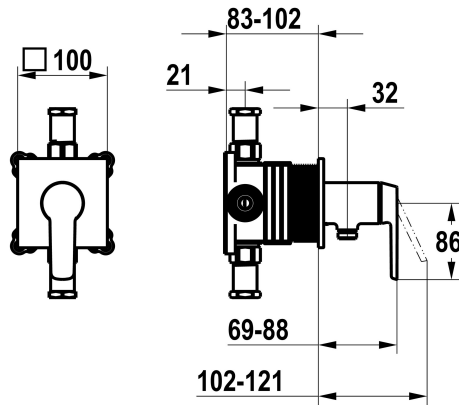

## KWC MONTA

Set de montage complet, avec dispositif de sécurité DIN EN 1717 - mitigeur à levier - Douche

Modell-Linie: MONTA | 21.414.550.000  
Douches | Douches manuelles

### KWC-No.

**125333**

chromeline, set de montage complet, avec dispositif de sécurité DIN EN 1717

- \* Kit de finition avec unité fonctionnelle KWC HOMEBOX
- \* Sortie
  - avec raccord de tuyau intégré
- \* KWC cartouche M 35-S HF
  - avec technique à disques céramique
  - réglage de débit et de température continu

- \* Livraison:
  - Unité de mélange à levier - avec raccord de tuyau intégré
  - Set de fixation du cache sans vis
- \* À commander séparément:
  - Unité de base KWC HOMEBOX Mélangeur à levier 1 consommateur 39.006.251.931

### Données techniques

Débit
Diamètre
Commande
Code couleur
Type d'installation
Type de robinet
Groupe de bruit pour la robinetterie
Unité de base
Label énergétique
Matière

16 l/min (3 bar)
100x100
commande frontale
chromeline
Montage mural
Hebelmischer
I
Kit de finition, avec DIN EN 1717
C
Laiton