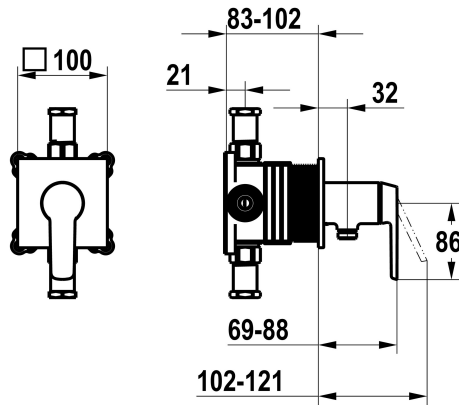

KWC MONTA

Set de montage complet, avec dispositif de sécurité DIN EN 1717 - mitigeur à levier - Douche

Modell-Linie: MONTA | 21.414.550.000
Douches | Douches manuelles

KWC-No.

125333

chromeline, set de montage complet, avec dispositif de sécurité DIN EN 1717

NEW

- * Kit de finition avec unité fonctionnelle KWC HOMEBOX
- * Sortie
- avec raccord de tuyau intégré
- * KWC cartouche M 35-S HF
- avec technique à disques céramique
- réglage de débit et de température continu

- * Livraison:
- Unité de mélange à levier - avec raccord de tuyau intégré
- Set de fixation du cache sans vis
- * À commander séparément:
- Unité de base KWC HOMEBOX Mélangeur à levier 1 consommateur 39.006.251.931

Données techniques

Débit
Diamètre
Commande
Code couleur
Type d'installation
Type de robinet
Groupe de bruit pour la robinetterie
Unité de base
Label énergétique
Matière
teamNumber
sanitasTroeschNumber

16 l/min (3 bar)
100x100
commande frontale
chromeline
Montage mural
Hebelmischer
I
Kit de finition, avec DIN EN 1717
C
Laiton
725719.502
6111 373.501