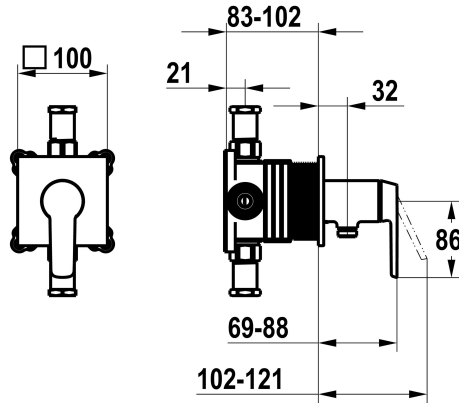

## KWC MONTA

Set de montage complet, avec dispositif de sécurité DIN EN 1717 - mitigeur à levier - Douche

Modell-Linie: MONTA | 21.414.550.000  
Douches | Douches manuelles

### KWC-No.

**125333**

chromeline, set de montage complet, avec dispositif de sécurité DIN EN 1717

- \* Kit de finition avec unité fonctionnelle KWC HOMEBOX
- \* Sortie
  - avec raccord de tuyau intégré
- \* KWC cartouche M 35-S HF
  - avec technique à disques céramique
  - réglage de débit et de température continu

- \* Livraison:
  - Unité de mélange à levier - avec raccord de tuyau intégré
  - Set de fixation du cache sans vis
- \* À commander séparément:
  - Unité de base KWC HOMEBOX Mélangeur à levier 1 consommateur 39.006.251.931

### Données techniques

Débit
Diamètre
Commande
Code couleur
Type d'installation
Type de robinet
Groupe de bruit pour la robinetterie
Unité de base
Label énergétique
Matière

16 l/min (3 bar)
100x100
commande frontale
chromeline
Montage mural
Hebelmischer
I
Kit de finition, avec DIN EN 1717
C
Laiton