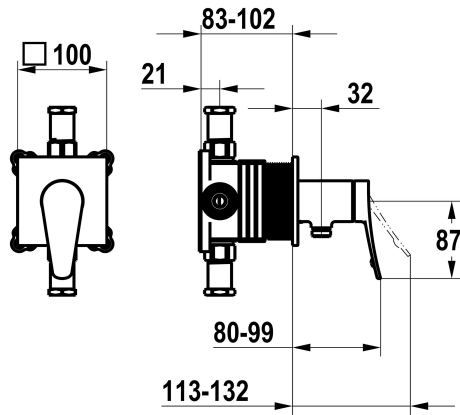

KWC ACTIVO

Afmontageset, met bescherming DIN EN 1717 - Eengreepsmengkraan - Douche

Modell-Linie: ACTIVO | 21.404.550.000
Douches | Handdouches

KWC-No.

125332

chromeline, afmontageset, met bescherming DIN EN 1717

NEW

* Afbouwdeel met decorset met functie-eenheid KWC HOMEBOX

* Uitloop

- met geïntegreerde slangaansluiting

* KWC patroon M 35-S HF

- met keramische-schijventechniek

- debiet en temperatuur traploos instelbaar

* Levering:

- Eengreepsmengkraan met geïntegreerde slangaansluiting

- Schroefloze bevestiging van de afdekplaat

* Apart bestellen:

- Inbouweenheid KWC HOMEBOX Hefboommixer 1 Consumenten

39.006.251.931

Technical Data

Doorstroomhoeveelheid

16 l/min (3 bar)

Diameter

100x100

Handling

frontaal bediend

Kleurcode

chromeline