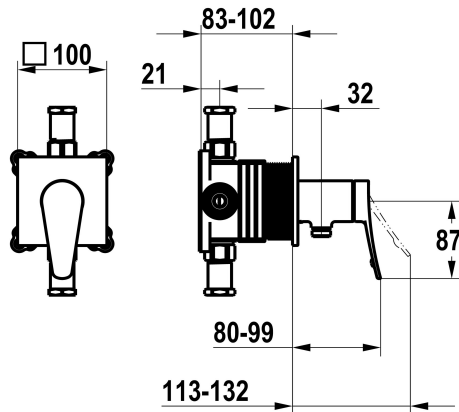

## KWC ACTIVO

Afmontageset, met bescherming DIN EN 1717 - Eengreepsmengkraan - Douche

Modell-Linie: ACTIVO | 21.404.550.000  
Douches | Handdouches

### KWC-No.

**125332**  
chromeline, afmontageset, met bescherming DIN EN 1717

NEW

- \* Afbouwdeel met decorset met functie-eenheid KWC HOMEBOX
- \* Uitloop
  - met geïntegreerde slangaansluiting
- \* KWC patroon M 35-S HF
  - met keramische-schijftechniek
  - debiet en temperatuur traploos instelbaar

- \* Levering:
  - Eengreepsmengkraan met geïntegreerde slangaansluiting
  - Schroefloze bevestiging van de afdekplaat
- \* Apart bestellen:
  - Inbouweenheid KWC HOMEBOX Hefboommixer 1 Consumenten 39.006.251.931

### Technical Data

Doorstroomhoeveelheid
Diameter
Bediening
Kleurcode
Type installatie
Kraan type
geluidsklasse
Inbouwdeel
Energielabel
Materiaal

16 l/min (3 bar)
100x100
frontaal bediend
chromeline
Wandmontage
Hebelmischer
I
Afbouwdeel met decorset, met DIN EN 1717
C
Messing