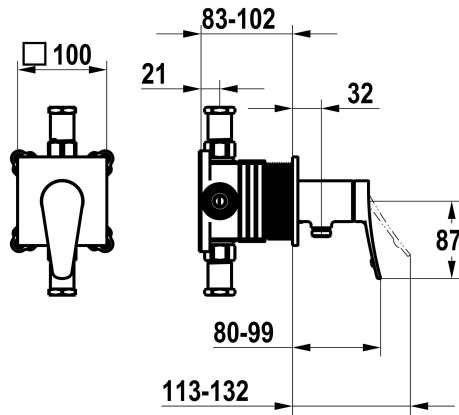

## KWC ACTIVO

Set pronto da installare, con dispositivo di sicurezza DIN EN 1717 – miscelatore a leva – doccia

Modell-Linie: ACTIVO | 21.404.550.000

Rubinerterie per doccia | Rubinerterie monocomando per doccia

### KWC-No.

**125332**

chromeline, set pronto da installare, con dispositivo di sicurezza DIN EN 1717

**NEW**

- \* Set di montaggio con unità funzionale KWC HOMEBOX
- \* Scarico
- con attacco per tubo flessibile integrato
- \* KWC cartuccia M 35-S HF
- con tecnica a dischi in ceramica
- regolazione continua della portata e della temperatura

- \* Incluso nella fornitura:
- Miscelatore a leva con attacco per tubo flessibile integrato
- Piastra di copertura senza vite di fassaggio
- \* Ordinare separatamente:
- Unità sottomuro KWC HOMEBOX Miscelatore a leva 1 Utenza 39.006.251.931

### Dati tecnici

Portata	16 l/min (3 bar)
Diametro	100x100
Operazione	azionamento frontale
Codice colore	chromeline
Tipo di installazione	Installazione a parete
Tipo di rubinetto	Hebelmischer
Classe di rumorosità	I
Unità per incasso	Set di montaggio, con DIN EN 1717
Etichetta energetica	C
Materiale	Ottone