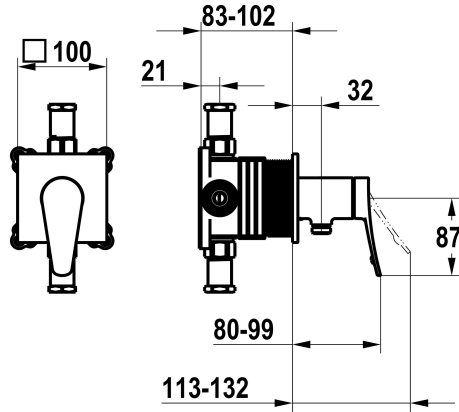

KWC ACTIVO

Conjunto de montaje final, con dispositivo de seguridad DIN EN 1717 - Monomando - Ducha

Modell-Linie: ACTIVO | 21.404.550.000
Duchas | Duchas convencionales

KWC-No.

125332

chromeline, conjunto de montaje final, con dispositivo de seguridad DIN EN 1717

- * Embellecedor con unidad funcional KWC HOMEBOX
- * Salida
 - con conexión de manguera integrada
- * KWC cartucho M 35-S HF
 - con tecnología de discos cerámicos
 - caudal y temperatura regulables

- * Volumen de entrega:
 - Mezclador de palanca con conexión de manguera integrada
 - Fijación sin tornillos
- * Pedir por separado:
 - Unidad empotrable KWC HOMEBOX Mezclador de palanca 1 consumidor 39.006.251.931

NEW

Datos técnicos

Caudal
Diámetro
Operación
Código de color
Tipo de instalación
Tipo de grifo
Grupo de ruido
Unidad de empotrar
Etiqueta energética
Material

16 l/min (3 bar)
100x100
accionamiento frontal
chromeline
Montaje a pared
Hebelmischer
I
Embellecedor, con DIN EN 1717
C
Latón

Piezas de recambio

Cartridge M 35-S HF

KWC ACTIVO

Conjunto de montaje final, con dispositivo de seguridad DIN EN 1717 - Monomando - Ducha

Modell-Linie: ACTIVO | 21.404.550.000

Duchas | Duchas convencionales