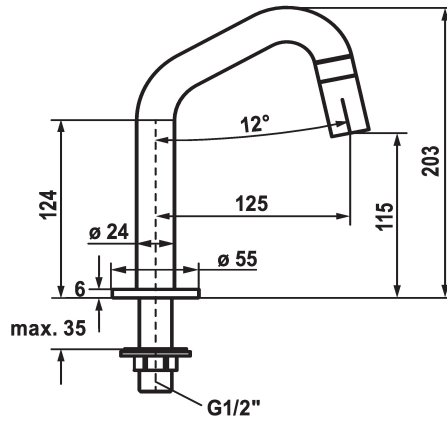

KWC STANDVENTIL Vertical shut-off valve

Modell-Linie: STANDVENTIL | 25.001.011.751
Kranen | Eengreepkranen

KWC-No.

125328
stainless steel, A 125, G 1/2"

125329
industrial black, A 125, G 1/2"

- * Eengreepskraan
- * Bedieningsgreep geïntegreerd in uitloop
- * Vaste uitloop
- Neoperl® Caché®

Kleurcode

RVS

industrial black

- * Bovendeel met keramische schijf 1/2" 90°
- * Aansluitschroefdraad 1/2"
- * Tafelboring ø22mm of ø35mm

Technical Data

Doorstroomhoeveelheid

5 l/min (3 bar)

schroefverbindingen

Standventil

bouwworm

J-Uitloop

Hoogteafmeting

203

geluidsklasse

I

Projectie A

A125

Energielabel

A

Reserve onderdelen

KWC STANDVENTIL
Vertical shut-off valve

Modell-Linie: STANDVENTIL | 25.001.011.751
Kranen | Eengreepkranen

Service Key CACHE JR rood 21mm

639017
Z.635.215
