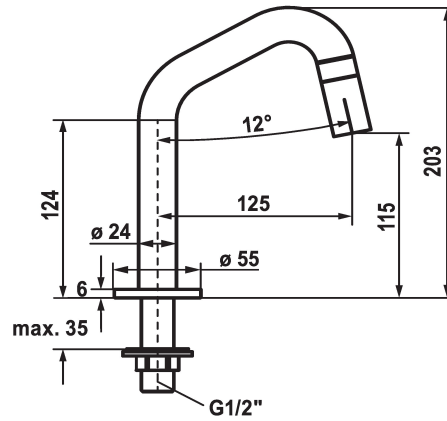

KWC STANDVENTIL

Rubinetto a colonna

Modell-Linie: STANDVENTIL | 25.001.011.751

Rubinerterie per bagni | Rubinerterie monocomando

KWC-No.

125328
acciaio inox, A 125, G 1/2"

125329
industrial black, A 125, G 1/2"

* Rubinetto a colonna
* Manopola di comando integrata nella bocca
* Bocca fissa
- Neoperl® Caché®

Codice colore

acciaio inox

industrial black

* Vitone con dischi in ceramica 1/2" 90°
* Filettatura raccordo 1/2"
* Foratura ø22mm o ø35mm

Dati tecnici

Portata
Raccordo
Operazione
Codice colore
Tipo di installazione
Tipo di rubinetto
modulo di costruzione
Dimensioni in altezza
Classe di rumorosità
Proiezione A
Etichetta energetica
teamNumber

5 l/min (3 bar)
G1/2"
azionamento frontale
industrial black
montaggio fisso
Standventil
J-Bocca
203
I
A125
A
725540.201

Pezzi di ricambio

KWC STANDVENTIL

Rubinetto a colonna

Modell-Linie: STANDVENTIL | 25.001.011.751