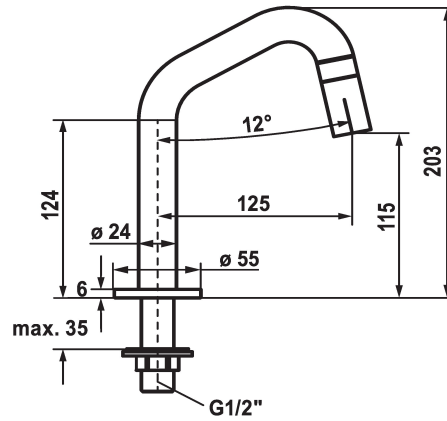

KWC STANDVENTIL

Robinet à colonnette

Modell-Linie: STANDVENTIL | 25.001.011.751

Robinetteries | Robinets à monocommande

KWC-No.

125328

acier inoxydable, A 125, G 1/2"

125329

industrial black, A 125, G 1/2"

Code couleur

acier inoxydable

industrial black

- * Robinet à colonnette
- * Levier de commande intégré dans le bec
- * Bec fixe
- Neoperl® Caché®

- * Tête de robinet à disques céramique 1/2" 90°
- * Raccord 1/2"
- Perçage utile ø22mm ou ø35mm

Données techniques

Débit
Raccord
Commande
Code couleur
Type d'installation
Type de robinet
forme de construction
Dimension de la hauteur
Groupe de bruit pour la robinetterie
Projection A
Label énergétique
teamNumber

**Service clé Neoperl © Caché ©, JR, 21
mm, rouge**

639017
Z.635.215
