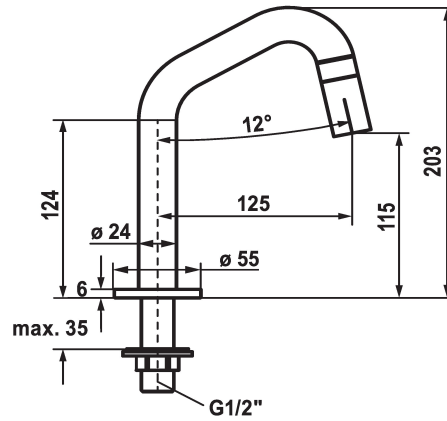

KWC STANDVENTIL

Robinet à colonnette

Modell-Linie: STANDVENTIL | 25.001.011.751

Robinetteries | Robinets à monocommande

KWC-No.

125328

acier inoxydable, A 125, G 1/2"

125329

industrial black, A 125, G 1/2"

Code couleur

acier inoxydable

industrial black

- * Robinet à colonnette
- * Levier de commande intégré dans le bec
- * Bec fixe
- Neoperl® Caché®

- * Tête de robinet à disques céramique 1/2" 90°
- * Raccord 1/2"
- Perçage utile ø22mm ou ø35mm

Données techniques

Débit
Raccord
Commande
Code couleur
Type d'installation
Type de robinet
forme de construction
Dimension de la hauteur
Groupe de bruit pour la robinetterie
Projection A
Label énergétique

**Service clé Neoperl © Caché ©, JR, 21
mm, rouge**

639017
Z.635.215
