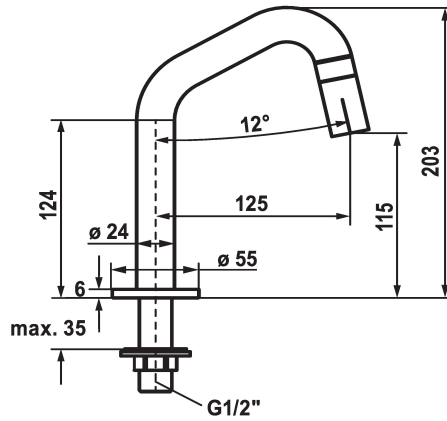

KWC STANDVENTIL Vertical shut-off valve

Modell-Linie: **STANDVENTIL** | 25.001.011.751
Griferías de lavabo | Grifo para lavabo

KWC-No.

125328
stainless steel, A 125, G 1/2"

125329
industrial black, A 125, G 1/2"

* Válvula vertical
* Palanca de mando integrada en el caño
* Caño fijo
- Neoperl® Caché®

Código de color

acero

industrial black

* Parte superior discos cerámicos 1/2" 90°
* Racor conexión 1/2"
* Medida orificios ø22mm ó ø35mm

Datos técnicos

Caudal de salida

5 l/min (3 bar)

Racors

G1/2"

Operación

accionamiento frontal

Código de color

KWC STANDVENTIL
Vertical shut-off valve

Modell-Linie: STANDVENTIL | 25.001.011.751
Griferías de lavabo | Grifo para lavabo

**Service key Neoperl © Caché ©, JR, 21
mm, red**

639017
Z.635.215
